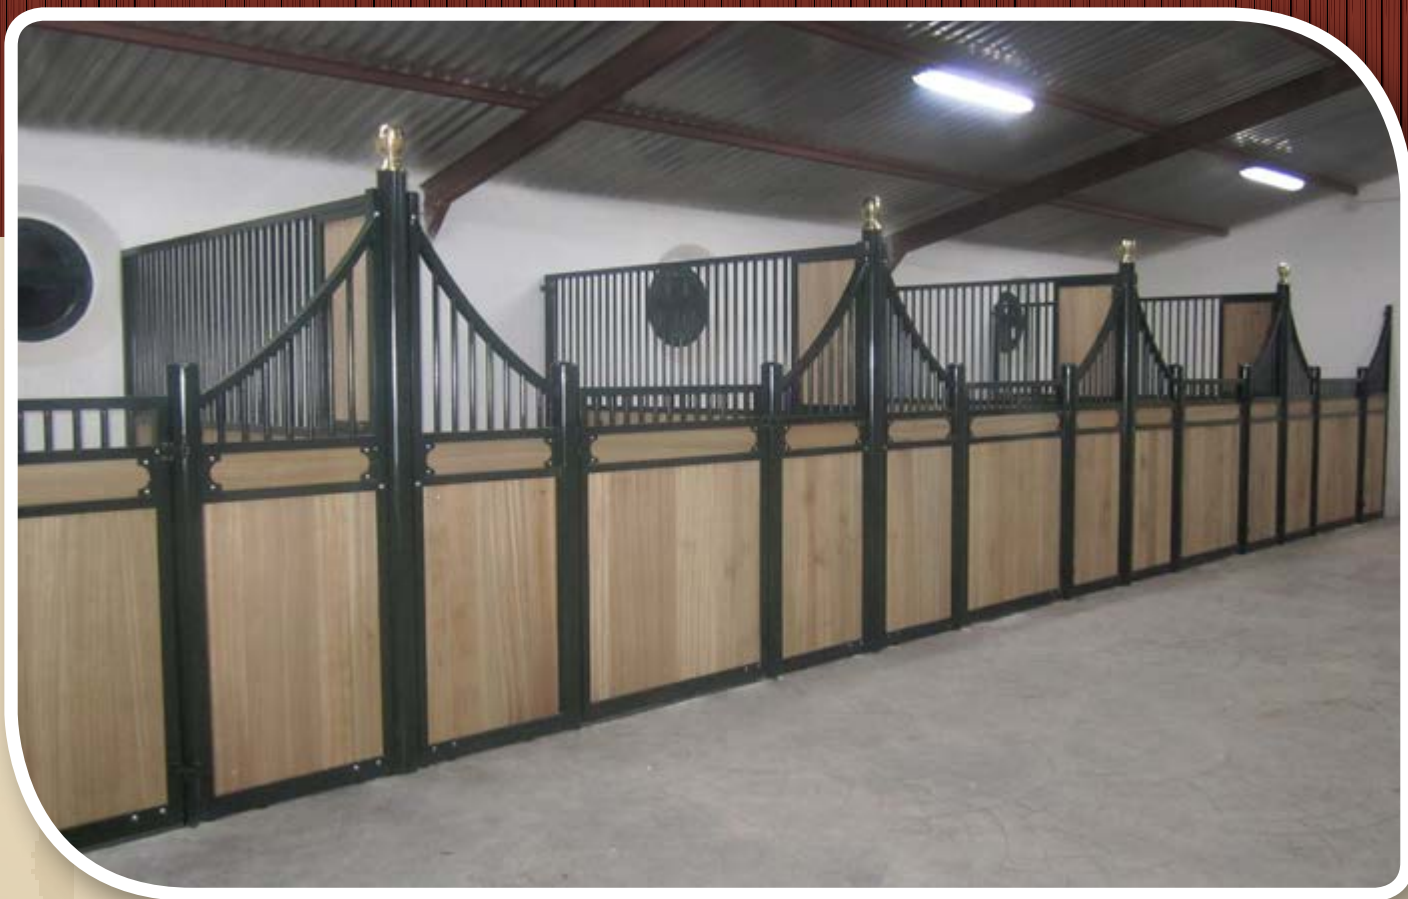

**LE GALOP®**

by Agrobroker®

Equipamientos e Instalaciones Hípicas  
*Equestrian Facilities and Equipment*

**AGROBROKER®**

**Guardabotas para Pista.**

**Puerta Box Galvanizada. Modelo Pineda.**

**Vallado Encastrado.**

**Vallado Poste Pvc y Cordón Eléctrico.**

Vallado Pvc 3 Alturas.

Vallado Traviesas.

Caminador con Cubierta. Vallado Madera. Suelo Goma Puzzle.

Caminador sin Cubierta. Vallado de PVC. Suelo Goma Puzzle.

Frontal Box Douville. Remate Bola Dorada y Galleta Dorada. Pintado.

Vallado Encastrado 3 Alturas. Rejilla para Pista.

Guadarnés.

Nave Americana.

Frontal Box Douville. Remate Bola Dorada. Pintado.

Frontal Box Exterior. Galvanizado. Nave Boxes Espalda/Espalda.

Juego de obstáculos de competición en madera.

Frontal Box Estándar. Galvanizado.

**Frontal Box Douville. Remate Bola Dorada y Cup. Pintado.**

**Frontal Box Estándar. Galvanizado. Polietileno Masivo.**

- Más de 20 años de experiencia avalan nuestro compromiso de calidad.
- Contamos con servicio de asesoramiento en la construcción y reformas de instalaciones hípicas.
- Calidad, diseño y funcionalidad que se adaptan a las necesidades de cada uno de nuestros clientes.
- Boxes interiores y exteriores, vallados en madera y PVC, caminadores, suelos de goma, casetas para jueces de doma, obstáculos de PVC y de competición en madera y accesorios.